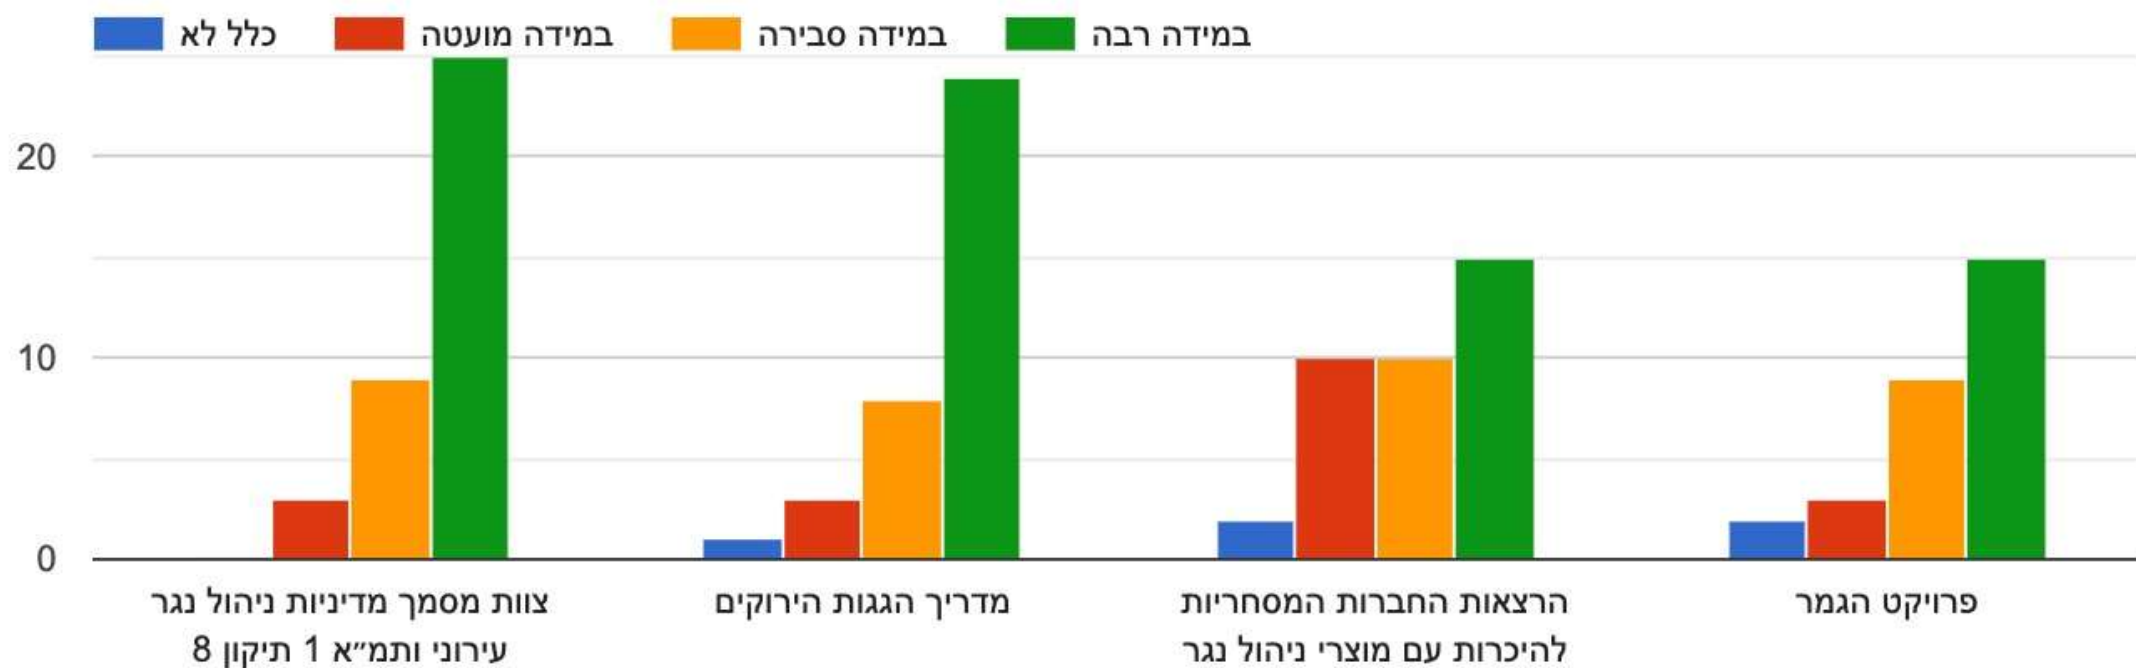

כמה מעשירות היו עבורך ההרצאות