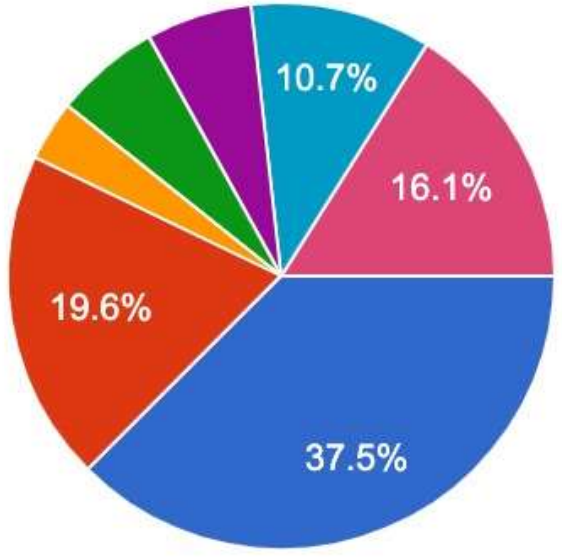

# נשמח להכיר אותך

112 responses

- אדריכל/ית נוף שכיר/ה
- אדריכל/ית נוף עצמאי/ית
- סטודנט לאדריכלות נוף
- בעל תפקיד ציבורי
- אדריכל
- מתכנן
- אחר

באיזה מידה מצאת את הכנס מעשיר, מעניין ומעורר מחשבה?

112 responses

באיזה מידה תרם לך ה'ערב נגר' להיכרות עם הנושא

38 responses