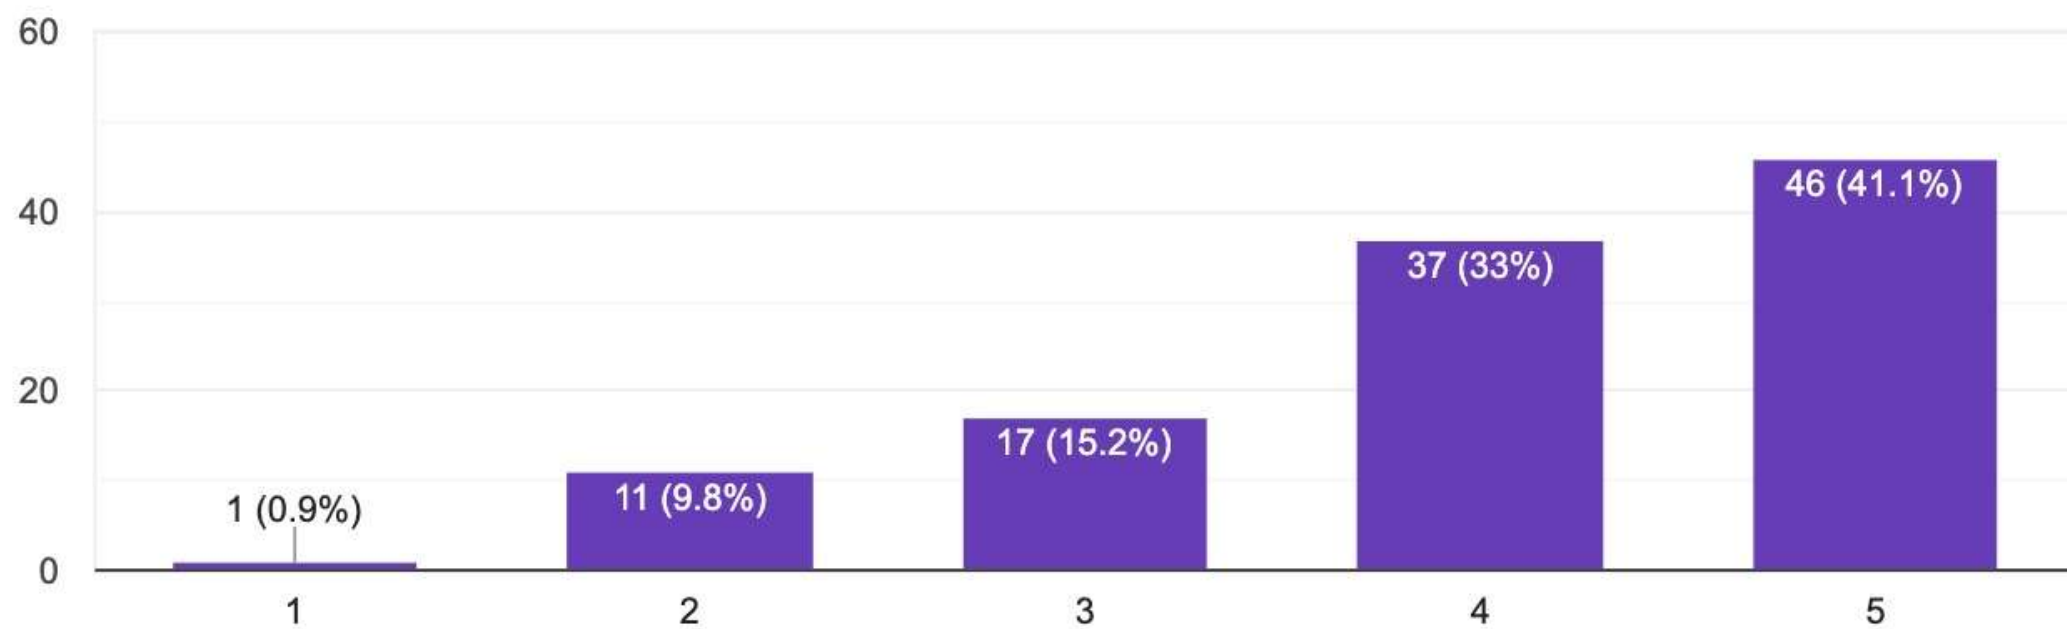

# נשמח להכיר אותך

112 responses

- אדריכל/ית נוף שכיר/ה
- אדריכל/ית נוף עצמאי/ית
- סטודנט לאדריכלות נוף
- בעל תפקיד ציבורי
- אדריכל
- מתכנן
- אחר

באיזה מידה מצאת את הכנס מעשיר, מעניין ומעורר מחשבה?

112 responses

באיזה מידה תרם לך ה'ערב נגר' להיכרות עם הנושא

38 responses