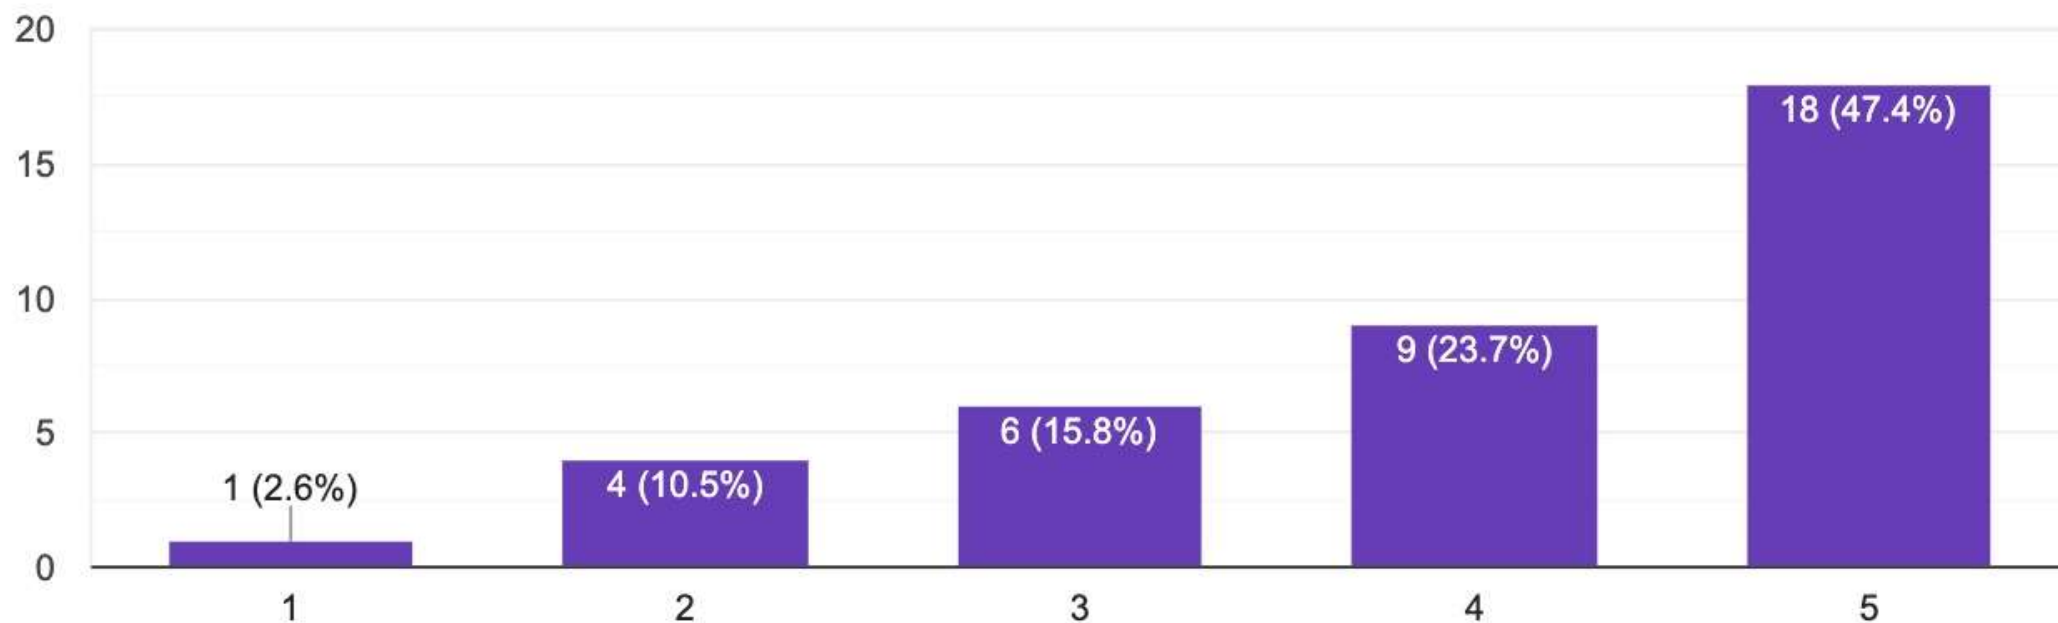

# נשמח להכיר אותך

112 responses

- אדריכל/ית נוף שכיר/ה
- אדריכל/ית נוף עצמאי/ית
- סטודנט לאדריכלות נוף
- בעל תפקיד ציבורי
- אדריכל
- מתכנן
- אחר

באיזה מידה מצאת את הכנס מעשיר, מעניין ומעורר מחשבה?

112 responses

באיזה מידה תרם לך ה'ערב נגר' להיכרות עם הנושא

38 responses